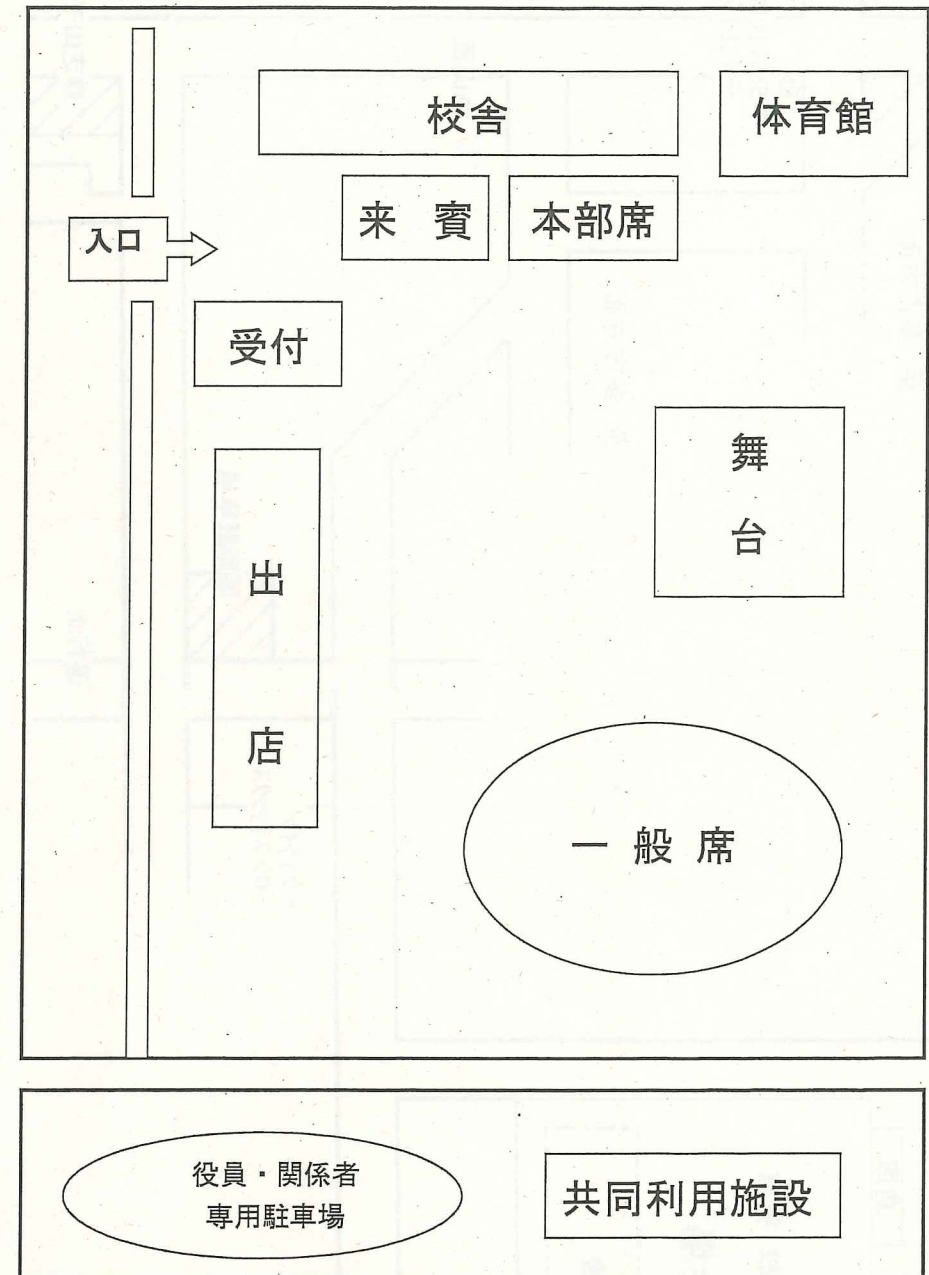

プログラム

時刻	内容
18:30	開会式 (開会宣言) 子供神輿入場 来賓挨拶
18:50	ビンゴゲーム
19:20	盆踊り
20:00	歌謡ショー 『♡れいか♡』 (歌謡・ポップス界の歌姫)
21:00	打上花火大会
21:15	大抽選会 閉会式 (閉会宣言)

『♡れいか♡』さんプロフィール

誕生日：3月1日 うお座

出身地：兵庫県

趣味：絵画・芝居鑑賞・温泉めぐり

好きな食べ物：戴けるものはなんでも好き！！

デビュー曲：歌舞伎町のノラ！（有線演歌歌謡チャート2位）

その他：憧れの人、ぶきっちょのノラ、嘘つきあんた、アモーレ・ミオ、女のサンバ
など多数あり

☆ 抽選券は、当日ご持参の上、必ず受付へお渡しください。

☆ ビンゴゲームに参加する方は、ゲーム開始までに受付を済ませてください。
(商品多数有)

☆ 車でお越しの方は、なるべく乗り合わせをお願いいたします。

駐車場：菱田祭り会場位置図の臨時駐車場をご利用ください。

☆ 道路への駐車は、固くお断りいたします。

会場案内図

[出 店] ・焼きそば ・焼き鳥 ・フライドチキン ・わたあめ
・金魚すくい ・飲物 ・フランクフルト ・かき氷
・輪投げ