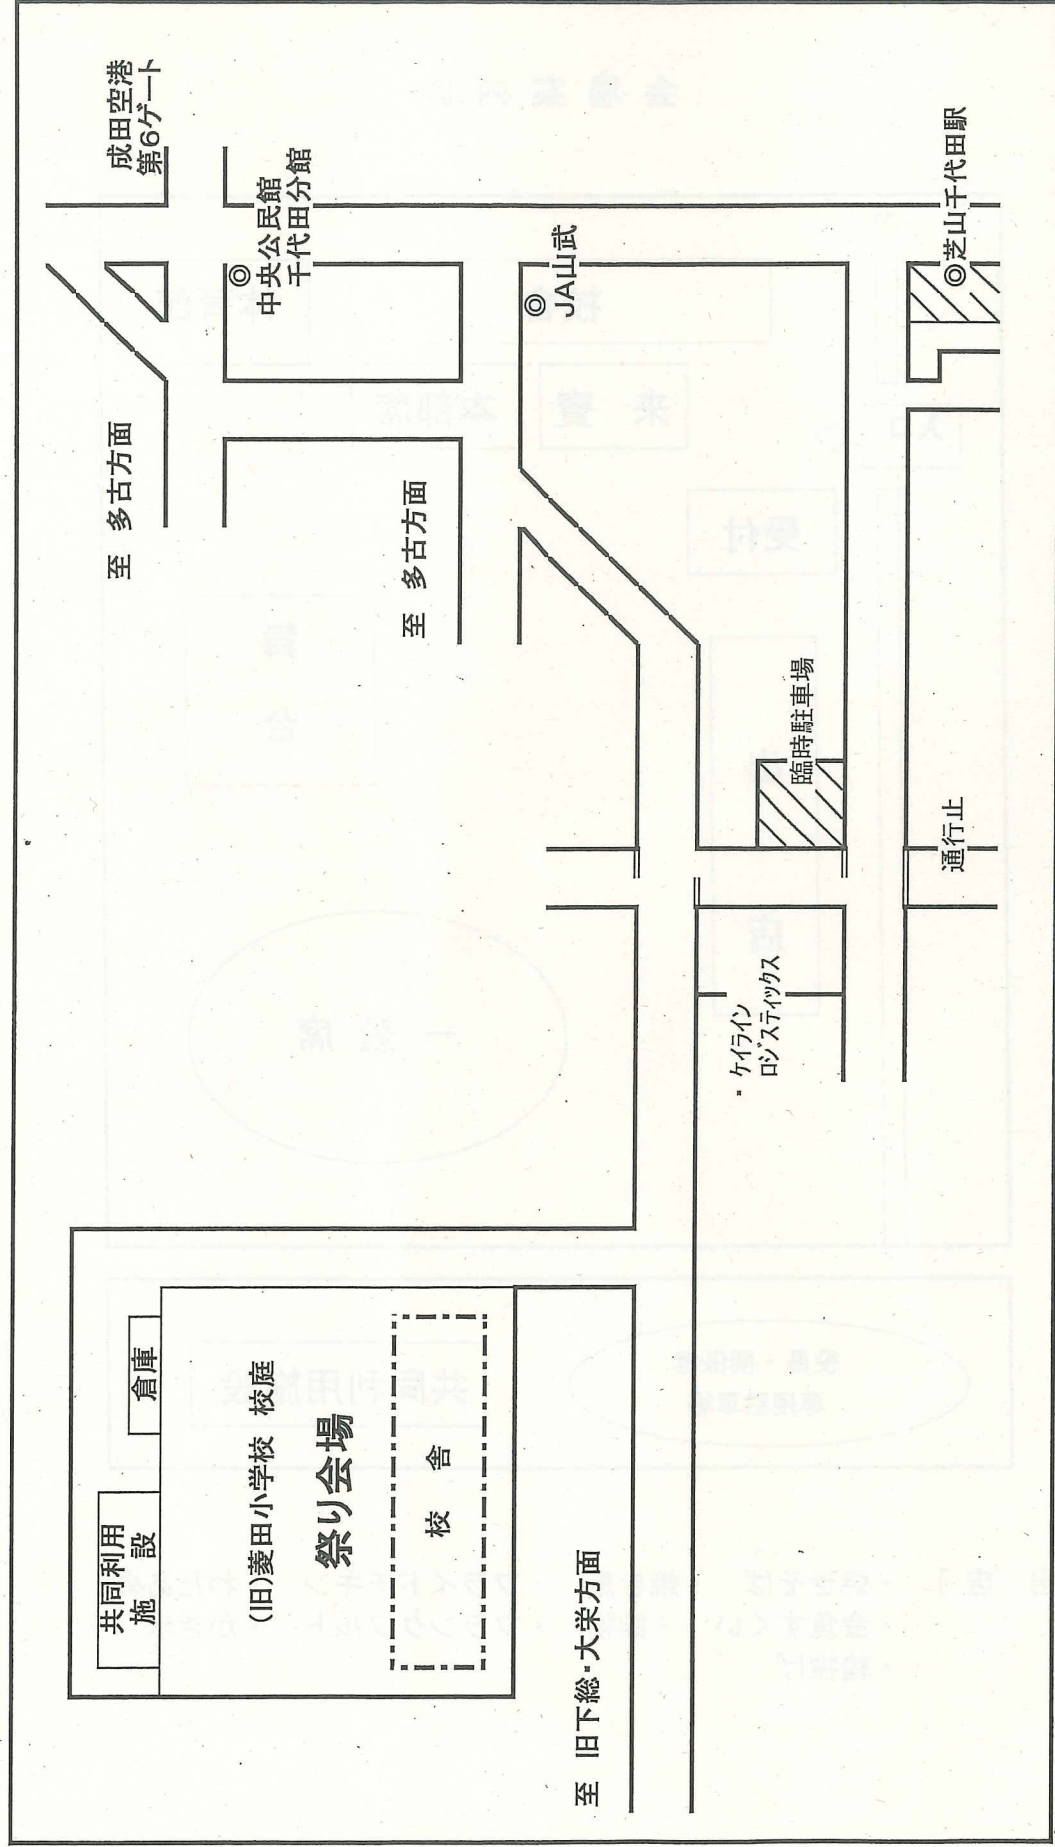

■ 菱田祭り会場位置図

# 第24回

## 会場案内図

[ 出 店 ] ・焼きそば ・焼き鳥 ・フライドチキン ・わたあめ  
・金魚すくい ・飲物 ・フランクフルト ・かき氷  
・輪投げ