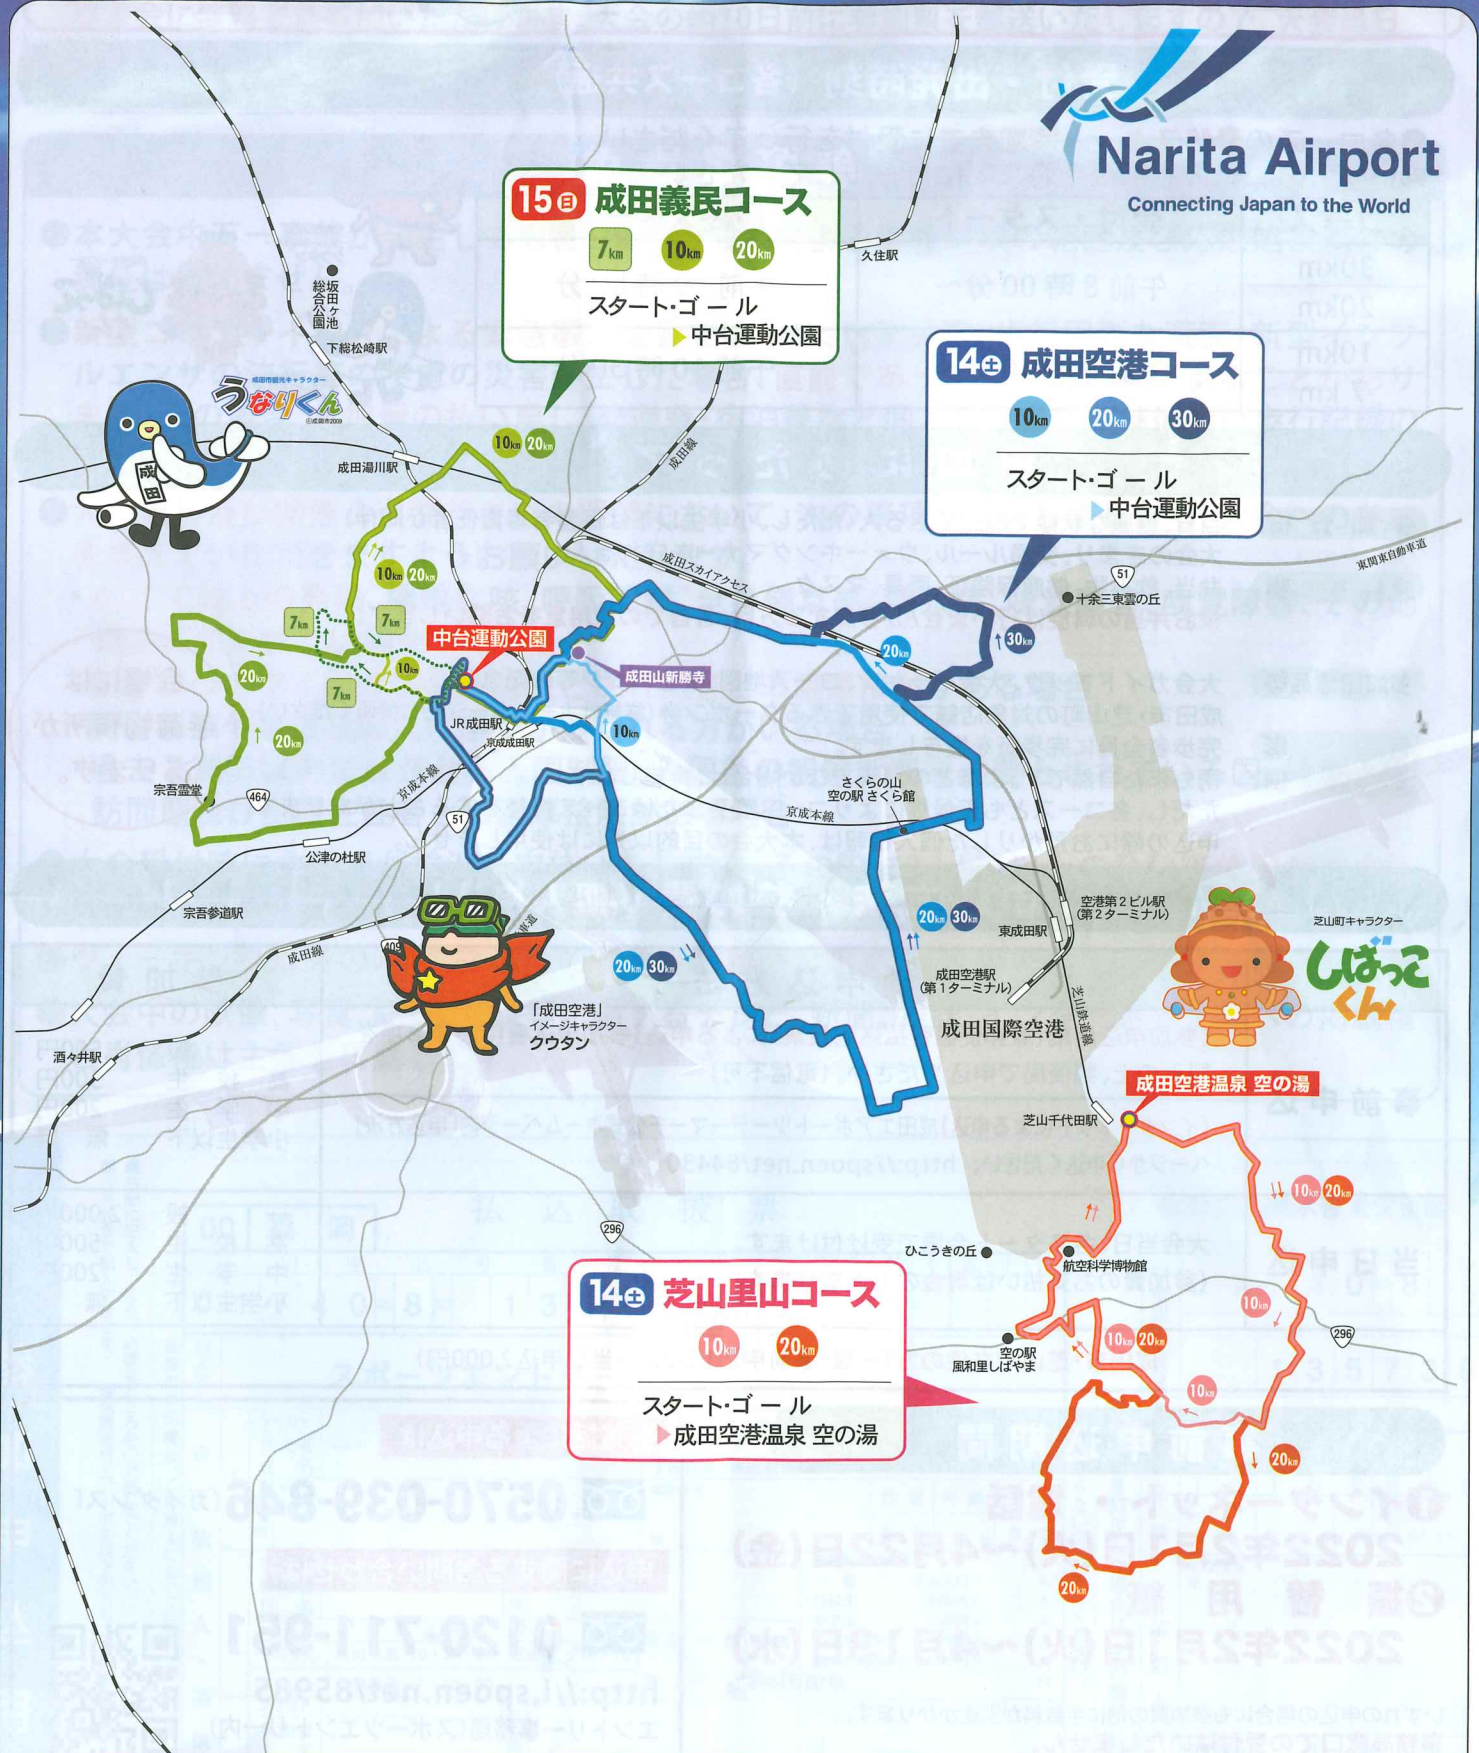

追加参加もOK!

ウオーキング
参加者募集!!

提供：成田国際空港株式会社

これで
最後だよ~!

国際・日本市民スポーツ連盟公認大会

第10回 成田エアポート

ウォーキングマーチ

Walking Festival

芝山町キャラクター
しばくん

「成田空港」
イメージキャラクター
クウタン

成田国際空港キャラクター
うつのみやくん

全コース雨天決行

成田空港 / 成田義民
コース14日 / コース15日

7km 10km 20km 30km

芝山里山
コース14日

10km 20km

指定のホテル・旅館にご宿泊の上
参加された方には

成田市特産 **クリームスイカ** を1玉送ります!

〈大会中、お一人様1個まで〉

更に、参加者にお得な
クーポン券をプレゼント

●主催：成田エアポートツーデーマーチ実行委員会 ●共催：成田国際空港(株)・京成電鉄(株) ●後援：大本山成田山新勝寺・読売新聞社成田支局・千葉東部読売会(株)・千葉日報社・千葉県ヤクルト販売(株)・大塚製薬(株)

申込に関するお問い合わせ：エントリー事務局(受付時間：月~金 10:00▶17:30) ☎0120-711-951 (スポーツエントリー内)

成田に行くなら京成電鉄

成田エアポートツーデーマーチの参加には京成線が便利です。

京成電鉄

大会コース

成田エアポートツーデーマーチは、第10回大会をもちまして終了となります。
 いままでありがとうございました。