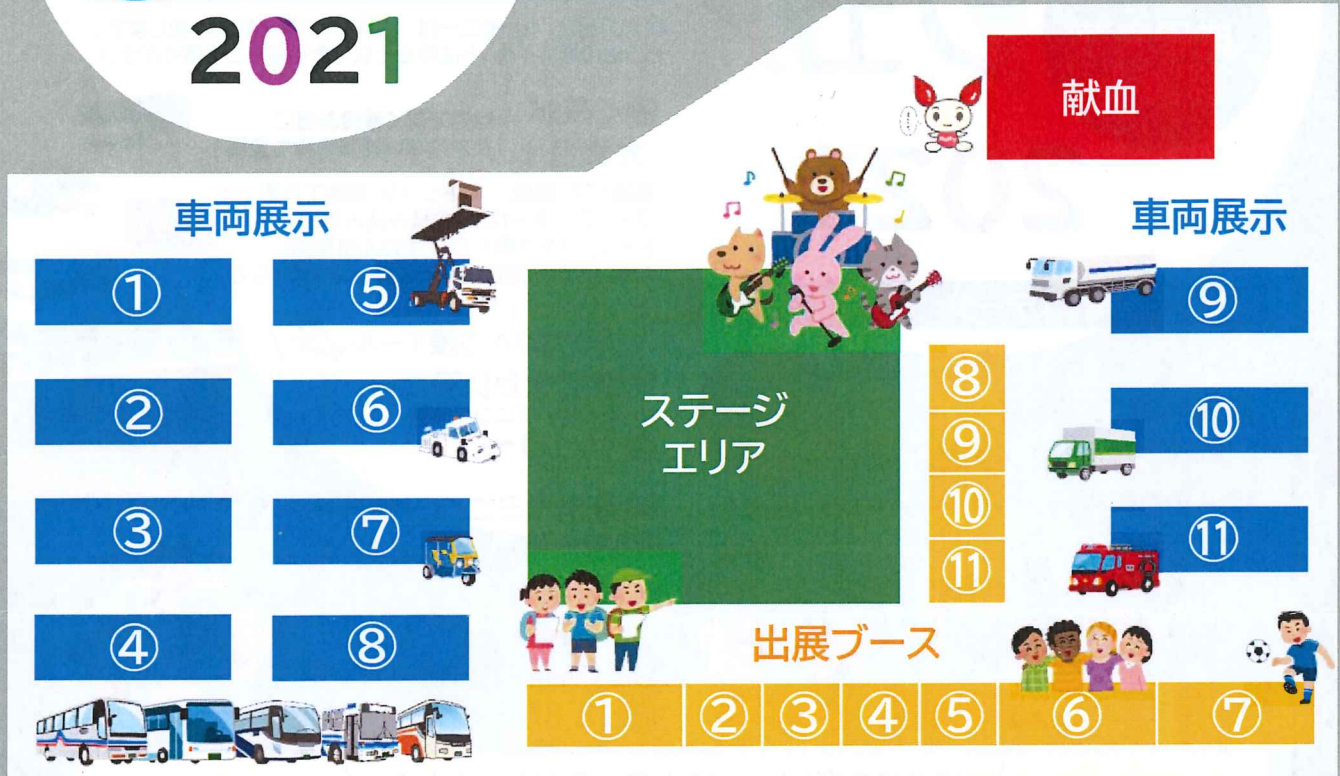

成田空港
がんばろう

FLY!NARITA!

成田空港
開港記念

1978年5月20日
成田空港
開港!

フェア

2021

5/23日 10:00~14:00
in イオンモール成田

屋外第4駐車場 会場図