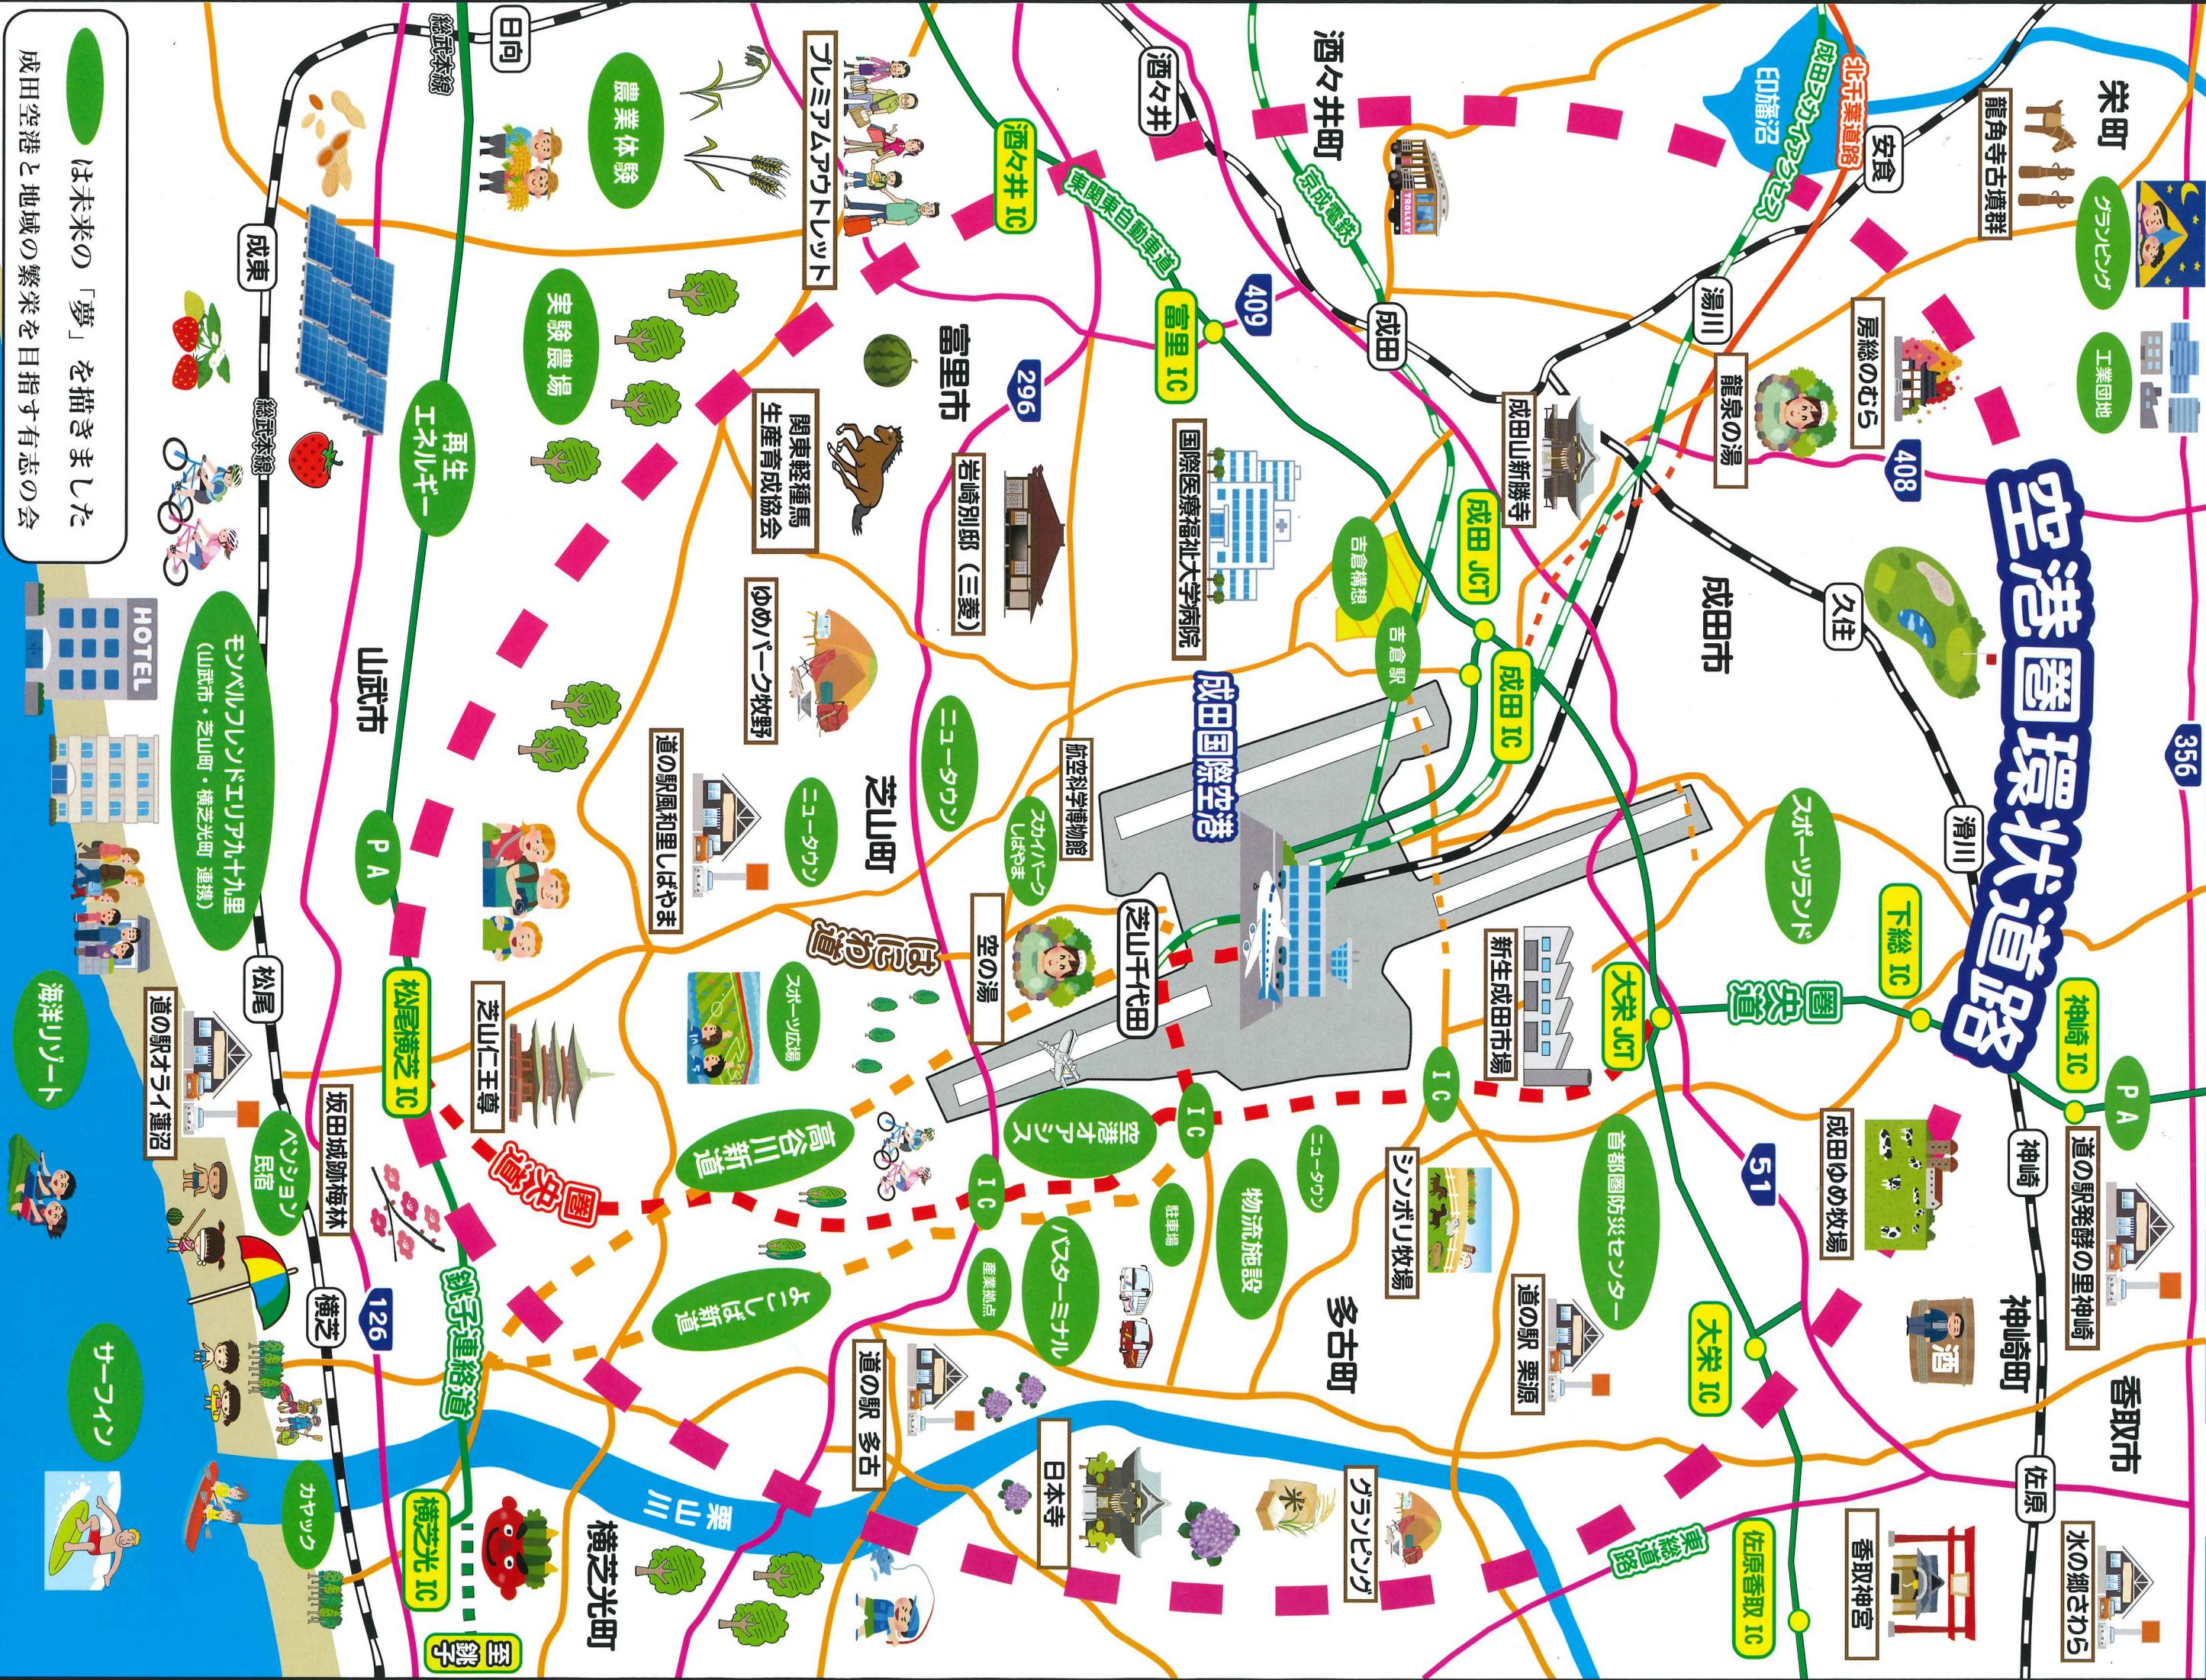

成田空港圏 みらいのかたち II

空港圏環状道路

は未来の「夢」を描きました
成田空港と地域の繁栄を目指す有志の会

MONTELLIPIERIA九十九里
(山武市・芝山町・横芝光町 連携)

至 藤子
カヤック
サーフィン
ビーチリゾート